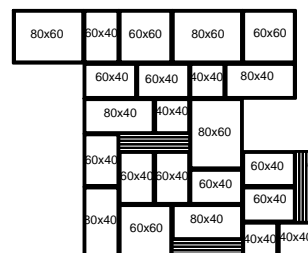

BRADSTONE Lias

PLOČE

Debljina: 3,3 do 3,7 cm, bez faze

Površina: strukturirana

Boje: pepeljasto siva, dimno smeđa

Osnova sheme

SHEMA 1

SHEMA 2

Bradstone Lias dekor
ploča
80x20x3,5 cm

SHEMA 3